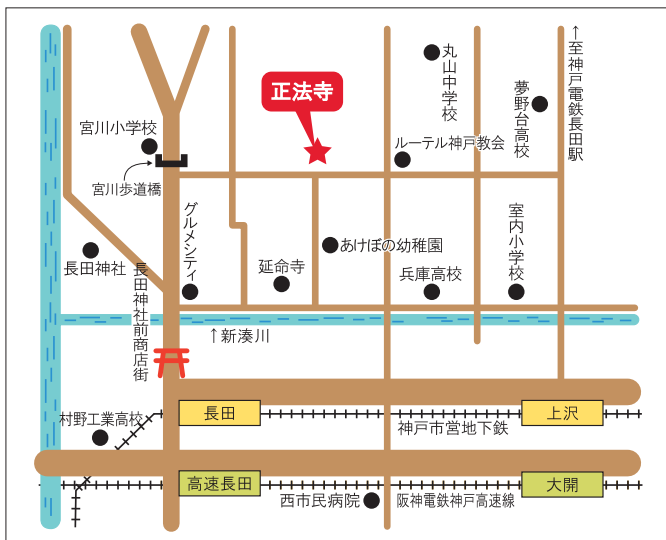

正法寺 タートルコンサート

～筑前琵琶 川村旭芳 独演会～

2019年 6月 30日(日)

開演 14時30分

(開場14時◆終演16時頃)

しょうぼうじ
【会場】 正法寺 本堂(椅子席)

〒653-0805 神戸市長田区片山町2丁目2-4

【料金】 2,500円

(定員約50名様・ご予約優先)

【予定演目】

新作初演「かわらやま物語」～正法寺縁起～
平家物語より「祇園精舎」「未練西行」ほか

ちくぜんび わ かわむらきよくほう
筑前琵琶奏者 川村旭芳 公式サイト
<http://www.kyokuho-biwagaku.jp/>

- ◆神戸市営地下鉄「長田(長田神社前)」駅より徒歩約15分
- ◆阪急・阪神・山陽電鉄(神戸高速鉄道)「高速長田」駅より徒歩約15分
- ◆神戸電鉄「長田」駅より徒歩約20分
- ◆神戸市バス「長田神社前」停留所より徒歩約10分