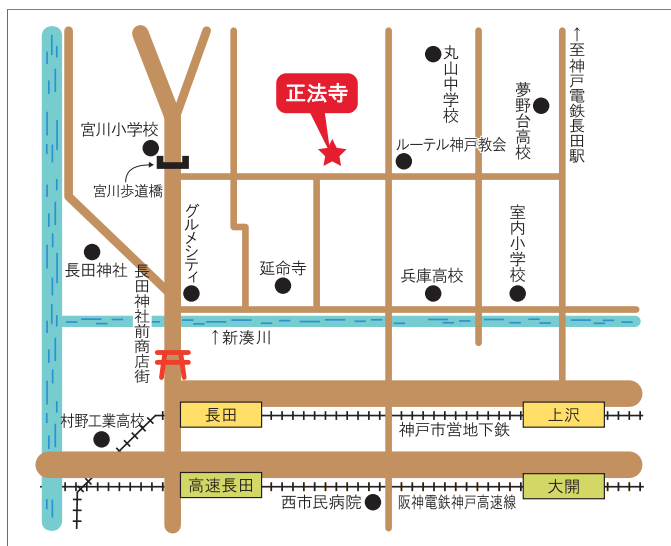

川村旭芳門人会

筑前琵琶川村旭芳会

第三回 おさしらいし会

平成30年5月27日(日)
14時より夕方まで(13時30分開場)

がおくざんしょうほうじ
【会場】瓦屋山正法寺本堂(椅子席)

〒653-0805 神戸市長田区片山町2丁目2-4

Tel:078-642-2741

◆境内に駐車スペースあります。

(周辺は急な坂道です。よろしければタクシーやお車をご利用ください。)

神戸市営地下鉄「長田(長田神社前)」駅より徒歩約15分

阪急・阪神・山陽電鉄(神戸高速鉄道)「高速長田」駅より徒歩約15分

神戸電鉄「長田」駅より徒歩約20分

神戸市バス「長田神社前」停留所より徒歩約10分

【料金】500円(お抹茶・お菓子付)

◆協賛:正法寺旗振り茶房

【会員】藤原旭敬/田中旭風/小泉旭好/
井島旭覧/吉岡旭瑞/高田伊津子