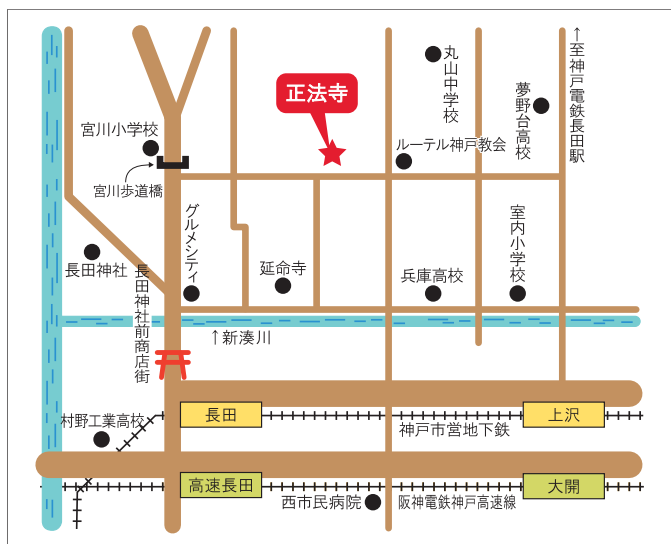

川村旭芳門人会

筑前琵琶川村旭芳会

第三回 おさしらいし会

平成30年5月27日(日)  
14時より夕方まで(13時30分開場)

がおくざんしょうほうじ  
【会場】瓦屋山正法寺本堂(椅子席)

〒653-0805 神戸市長田区片山町2丁目2-4

Tel:078-642-2741

◆境内に駐車スペースあります。

(周辺は急な坂道です。よろしければタクシーやお車をご利用ください。)

神戸市営地下鉄「長田(長田神社前)」駅より徒歩約15分

阪急・阪神・山陽電鉄(神戸高速鉄道)「高速長田」駅より徒歩約15分

神戸電鉄「長田」駅より徒歩約20分

神戸市バス「長田神社前」停留所より徒歩約10分

【料金】500円(お抹茶・お菓子付)

◆協賛:正法寺旗振り茶房

【会員】藤原旭敬/田中旭風/小泉旭好/  
井島旭覧/吉岡旭瑞/高田伊津子